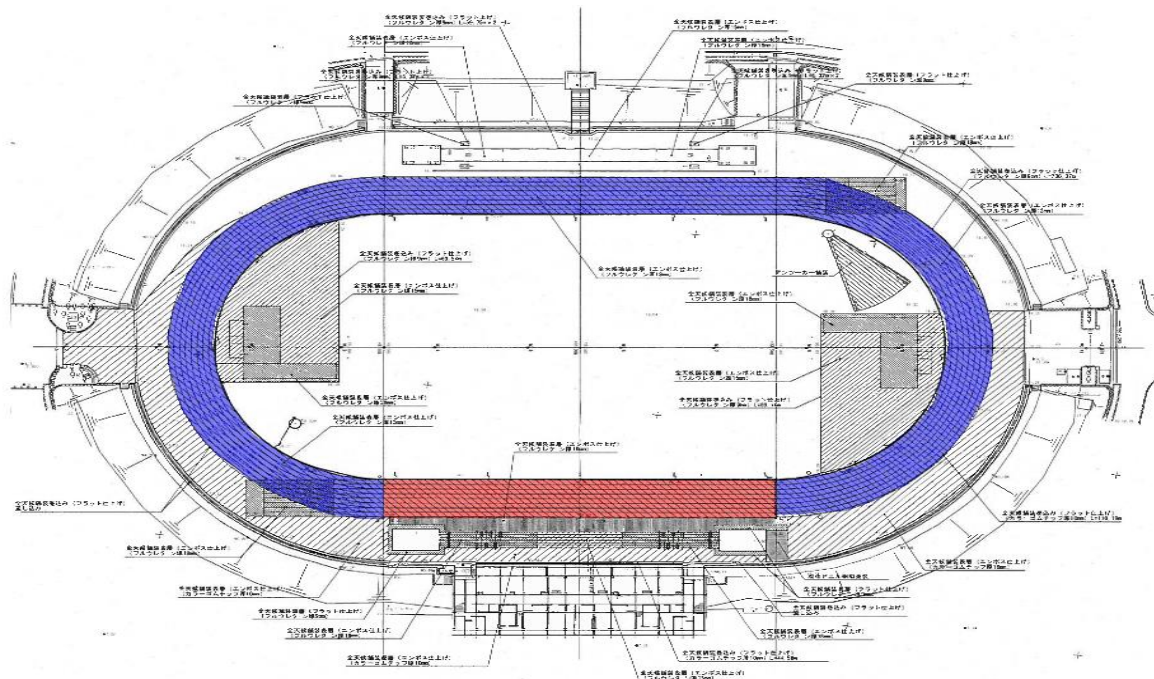

陸上競技場トラック補修作業のお知らせ

この度、平和台陸上競技場トラック補修作業を下記の要領でとり行います。ご迷惑をおかけ致しますが、ご協力のほどよろしくお願い申し上げます。

 : メインストレート
10/5終日使用不可

 : 1~4レーン
10/5終日使用不可

 : 5~8レーン
10/6午前使用不可
10/6午前可能な場所から開放

時間 \ 箇所	 メインストレート	 1~4レーン	 5~8レーン
10/5 (月) 終日	× (使用不可)	× (使用不可)	○ (使用可能)
10/6 (火) AM	○ (使用可能)	○ (使用可能)	× (使用不可)
10/6 (火) PM	○ (使用可能)	○ (使用可能)	徐々に開放